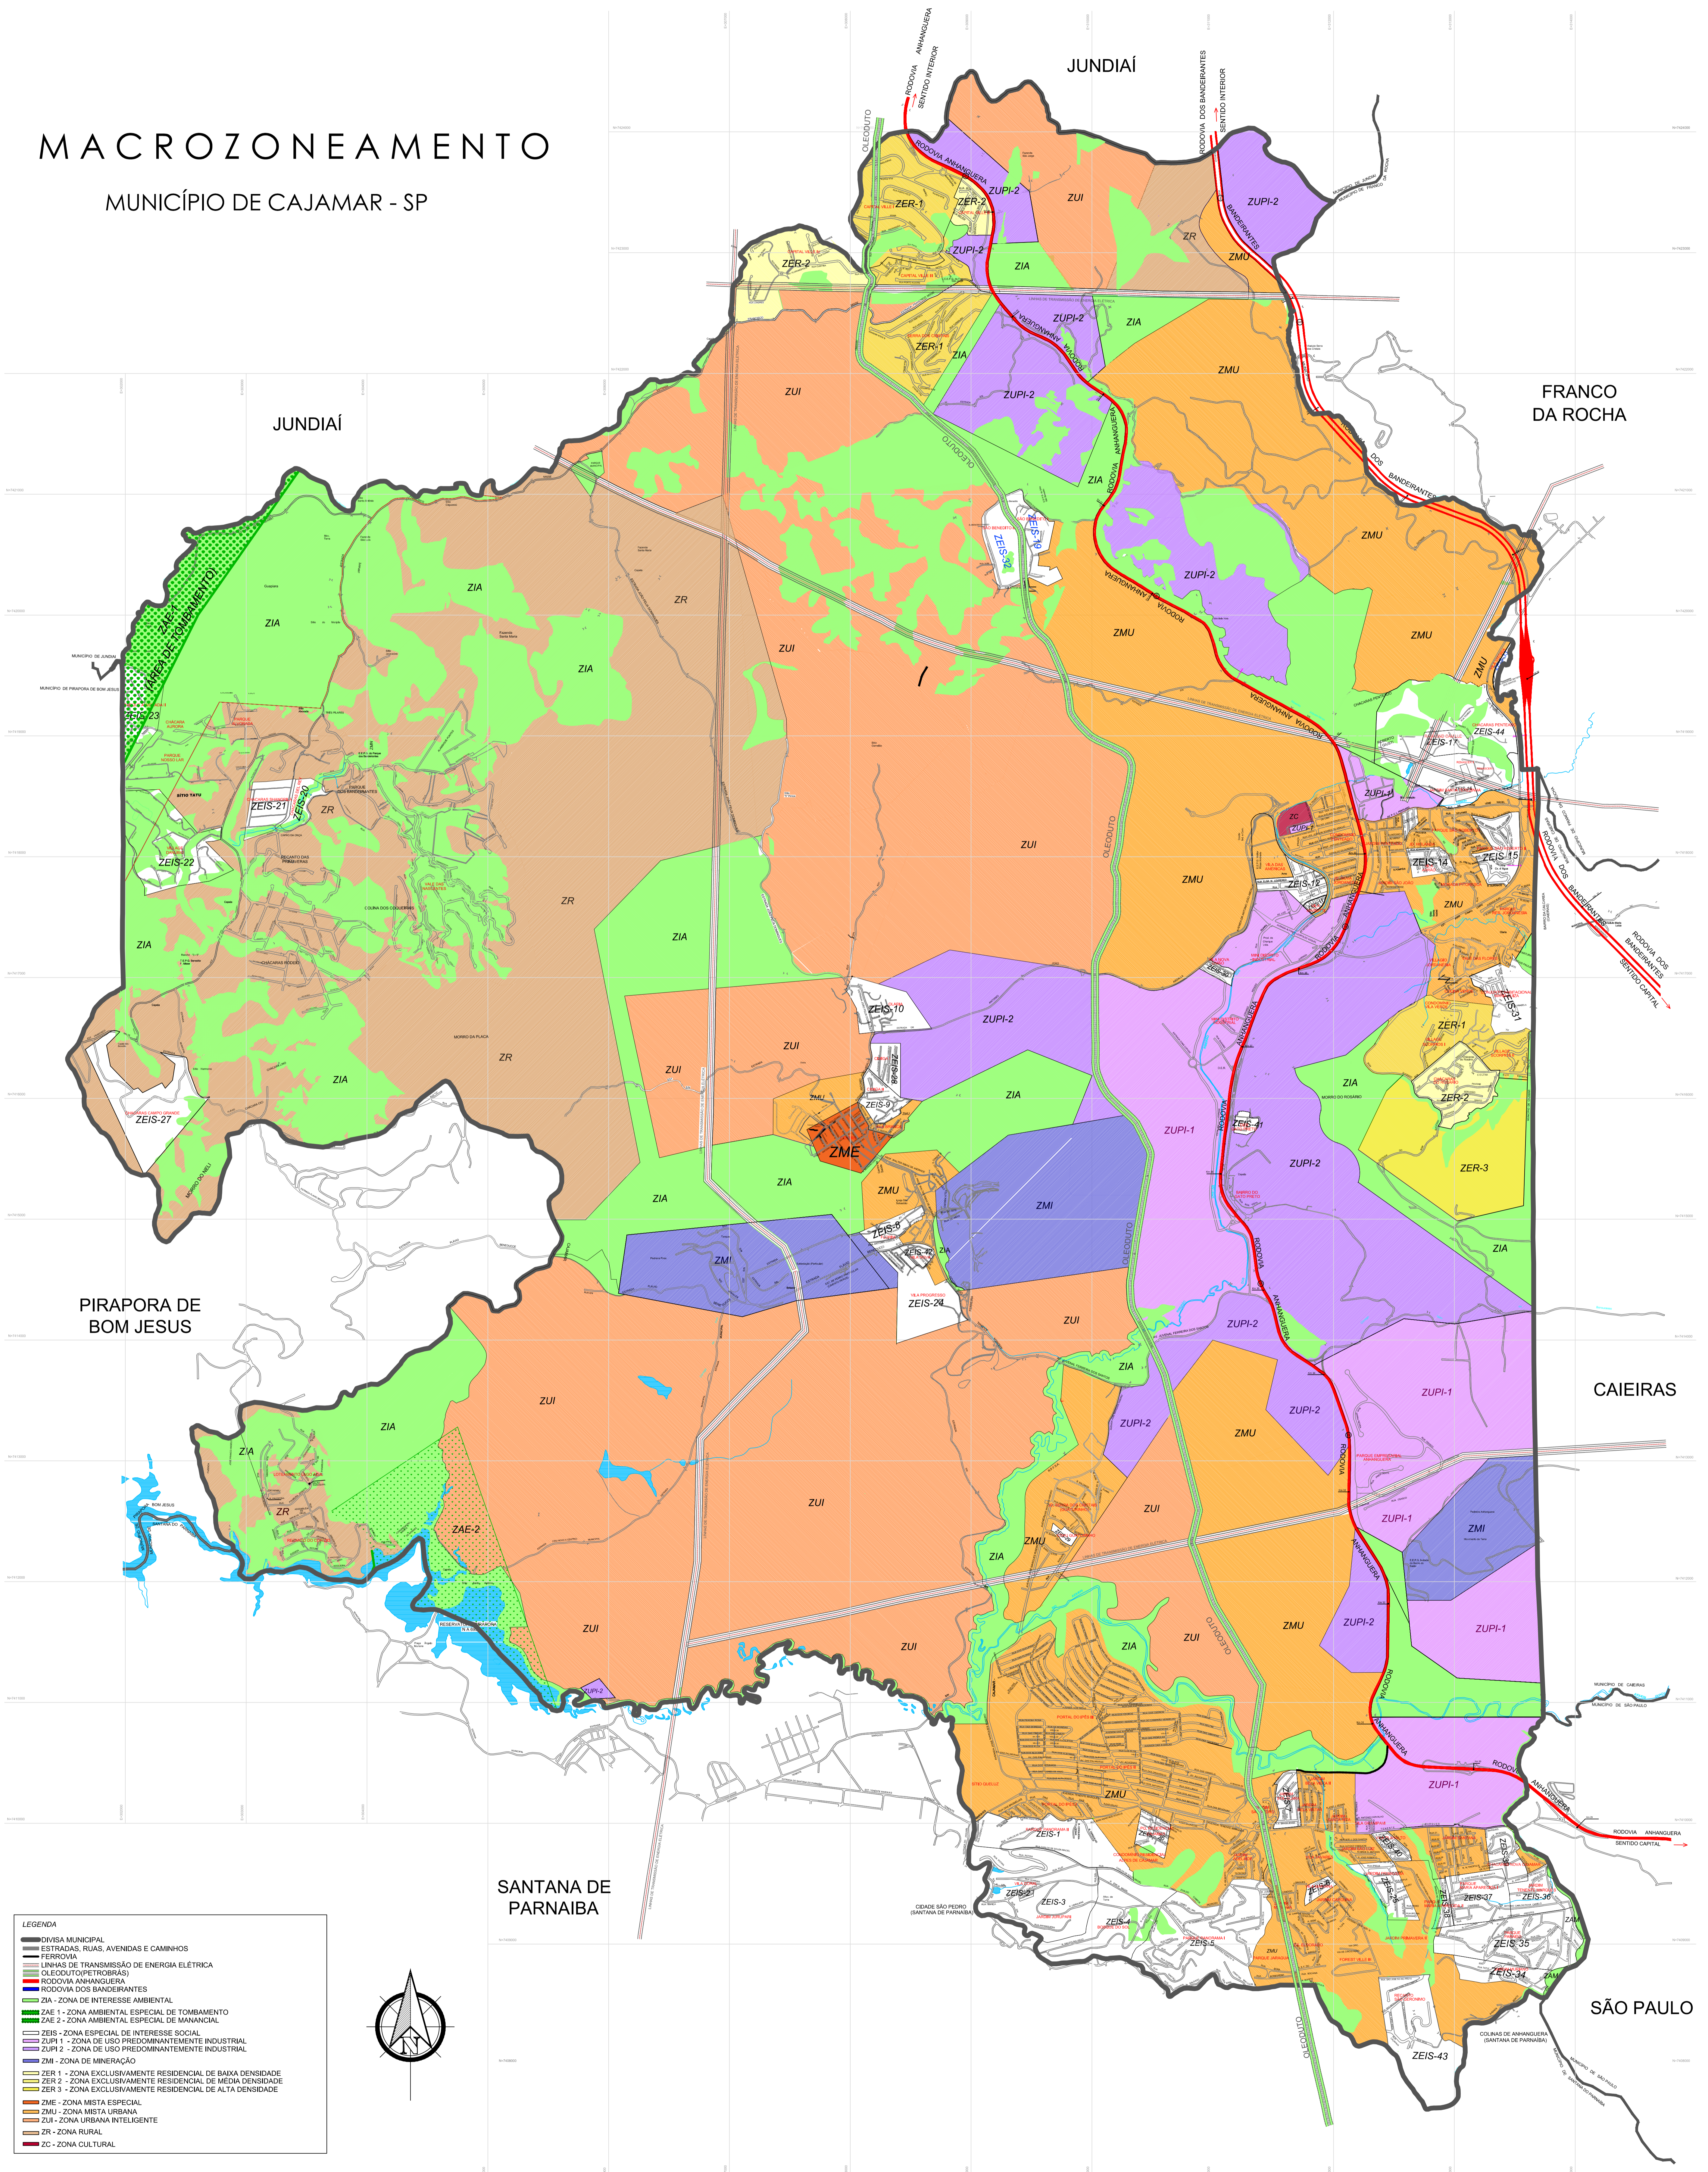

MACROZONEAMENTO

MUNICÍPIO DE CAJAMAR - SP

LEGENDA

- DIVISA MUNICIPAL
- ESTRADAS, RUAS, AVENIDAS E CAMINHOS
- FERROVIA
- LINHAS DE TRANSMISSÃO DE ENERGIA ELÉTRICA
- CLEODUTO (PETROBRÁS)
- RODOVIA ANHANQUERA
- RODOVIA DOS BANDERANTES
- ZIA - ZONA DE INTERESSE AMBIENTAL
- ZAE 1 - ZONA AMBIENTAL ESPECIAL DE TOMBAMENTO
- ZAE 2 - ZONA AMBIENTAL ESPECIAL DE MANANCIAL
- ZEIS - ZONA ESPECIAL DE INTERESSE SOCIAL
- ZUPI 1 - ZONA DE USO PREDOMINANTEMENTE INDUSTRIAL
- ZUPI 2 - ZONA DE USO PREDOMINANTEMENTE INDUSTRIAL
- ZM - ZONA DE MINERAÇÃO
- ZER 1 - ZONA EXCLUSIVAMENTE RESIDENCIAL DE BAIXA DENSIDADE
- ZER 2 - ZONA EXCLUSIVAMENTE RESIDENCIAL DE MÉDIA DENSIDADE
- ZER 3 - ZONA EXCLUSIVAMENTE RESIDENCIAL DE ALTA DENSIDADE
- ZME - ZONA MISTA ESPECIAL
- ZMU - ZONA MISTA URBANA
- ZUI - ZONA URBANA INTELIGENTE
- ZR - ZONA RURAL
- ZC - ZONA CULTURAL